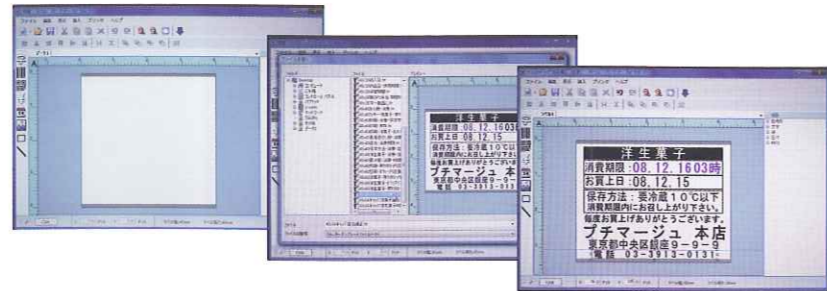

- ●デザイン・仕様などについては予告なく変更する場合がありますので、予めご了承ください。
- ●Windowsは米国マイクロソフトコーポレーションの米国およびその他の国における登録商標です。

株式会社
新盛インダストリーズ
本社
〒114-0004 東京都北区堀船4-12-15
TEL (03) 3913-0131 FAX (03) 3913-9607
大阪営業所
〒540-0015 大阪市中央区十二軒町4-2 岸本産業谷町ビル
TEL (06) 6765-4381 FAX (06) 6765-4382
http://www.shinseiind.co.jp

代理店

'09035000 (OCA)

Shinsei

HALLO
タイムプリンタ

Toki Pri

日付(日時)情報がリアルタイムに表示できるから
安心&信頼が生まれます。
これも大切なサービスです!